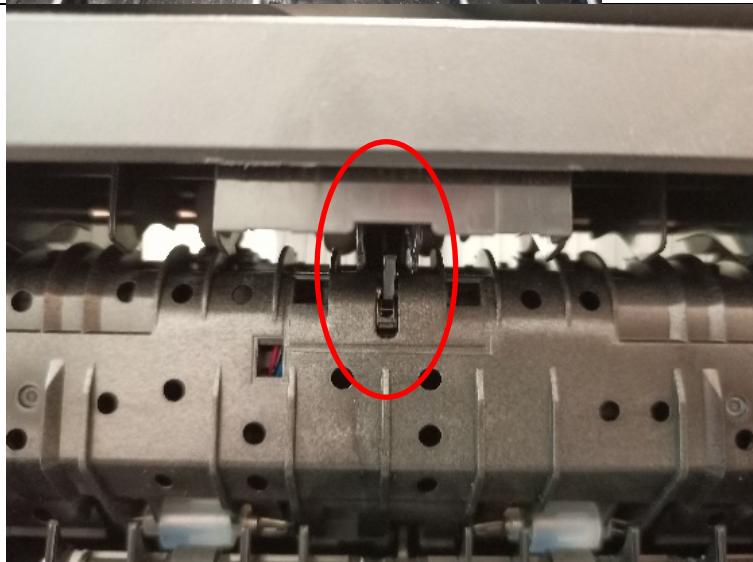

1. № документа	230706-1
2. Версия	1.1
3. Модель оборудования	Катюша M130, M240

Коды замятий

<p><u>Код замятия: 200324</u></p> <p>Описание: Замятие по датчику подачи бумаги из лотка</p>	
<p><u>Код замятия:</u> <u>200326</u> (Катюша M130) <u>200039</u> ошибка картриджа (Катюша M240)</p> <p>Описание: Замятие по датчику регистрации</p>	 <p>Ответная часть барабан картриджа</p>
<p><u>Код замятия:</u> <u>200328</u> (Катюша M130) <u>200039</u> ошибка картриджа (Катюша M240)</p> <p>Описание: Замятие по датчику прохождения бумаги после регистрации.</p>	 <p>Ответная часть тонер картриджа</p>

Код замятия: 200330

Описание: Замятие по датчику выхода бумаги из узла термозакрепления.

Код замятия: 200332

Описание: Замятие по датчику выхода бумаги (Находится по центру выходных роликов)

Код замятия: 200334

Описание: Замятие по датчику дуплекса.