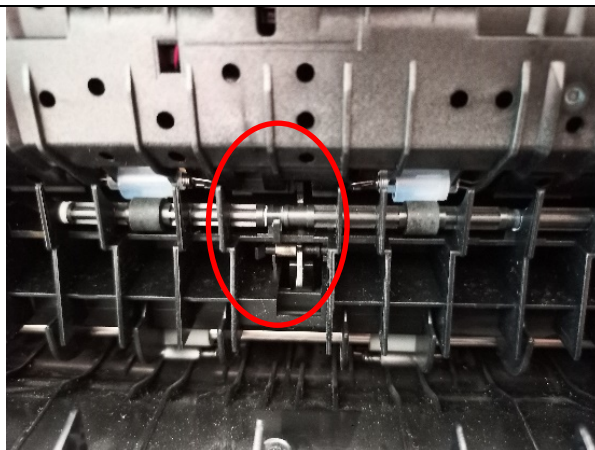

1. № документа	230706-1
2. Версия	1.1
3. Модель оборудования	Катюша M130, M240

Коды замятий

<p><u>Код замятия: 200324</u></p> <p>Описание: Замятие по датчику подачи бумаги из лотка</p>	
<p><u>Код замятия:</u> <u>200326</u> (Катюша M130) <u>200039</u> ошибка картриджа (Катюша M240)</p> <p>Описание: Замятие по датчику регистрации</p>	 <p>Ответная часть барабан картриджа</p>
<p><u>Код замятия:</u> <u>200328</u> (Катюша M130) <u>200039</u> ошибка картриджа (Катюша M240)</p> <p>Описание: Замятие по датчику прохождения бумаги после регистрации.</p>	 <p>Ответная часть тонер картриджа</p>

Код замятия: 200330

Описание: Замятие по датчику выхода бумаги из узла термозакрепления.

Код замятия: 200332

Описание: Замятие по датчику выхода бумаги (Находится по центру выходных роликов)

Код замятия: 200334

Описание: Замятие по датчику дуплекса.